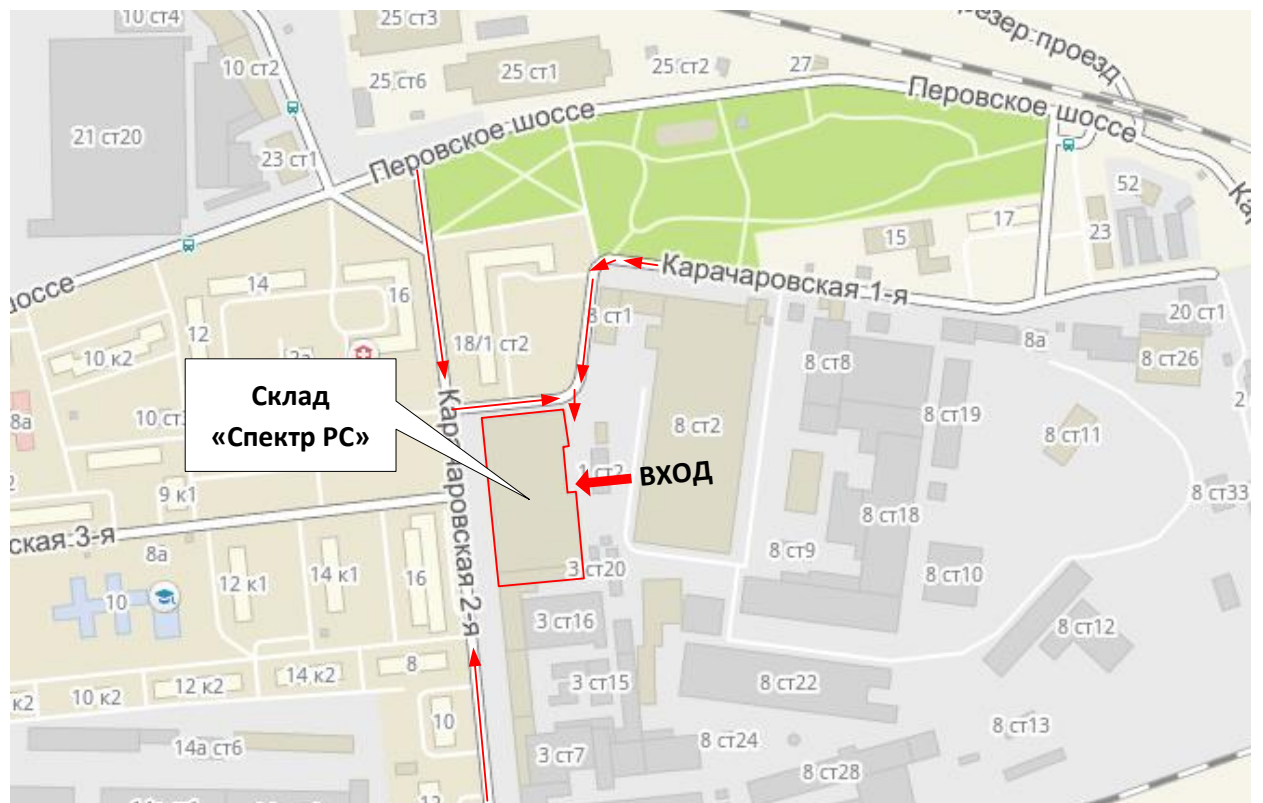

СХЕМА ПРОЕЗДА НА СКЛАД ООО «СПЕКТР РС»

Адрес: Москва, 2-я Карачаровская улица, д.1, с.1.
(Заезд с улицы 1-я Карачаровская улица).

Телефон: +7 (499) 455-01-20 доб. 222
Время работы: ПН – ПТН с 9:00 до 18:00 (СБ и ВС – выходной)
Обед: с 13:00 до 14:00.