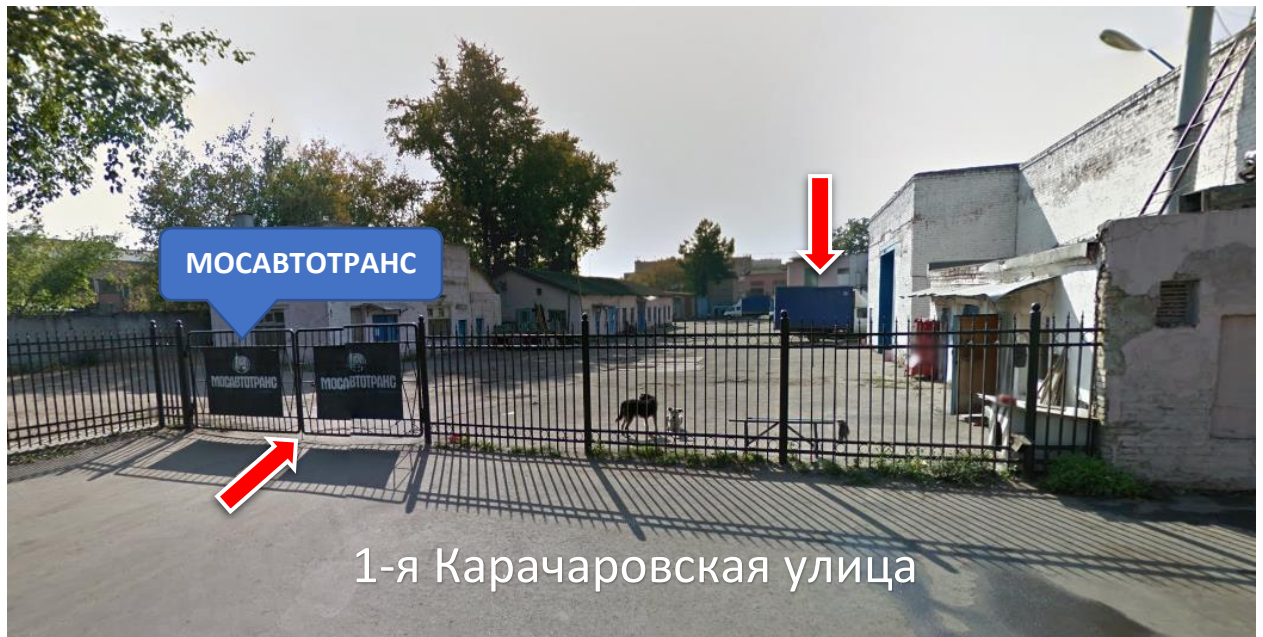

СХЕМА ПРОЕЗДА НА СКЛАД ООО «СПЕКТР РС»

Адрес: Москва, 2-я Карачаровская улица, д.1, с.1.
(Заезд с улицы 1-я Карачаровская улица).

Телефон: +7 (499) 455-01-20 доб. 222
Время работы: ПН – ПТН с 9:00 до 18:00 (СБ и ВС – выходной)
Обед: с 13:00 до 14:00.